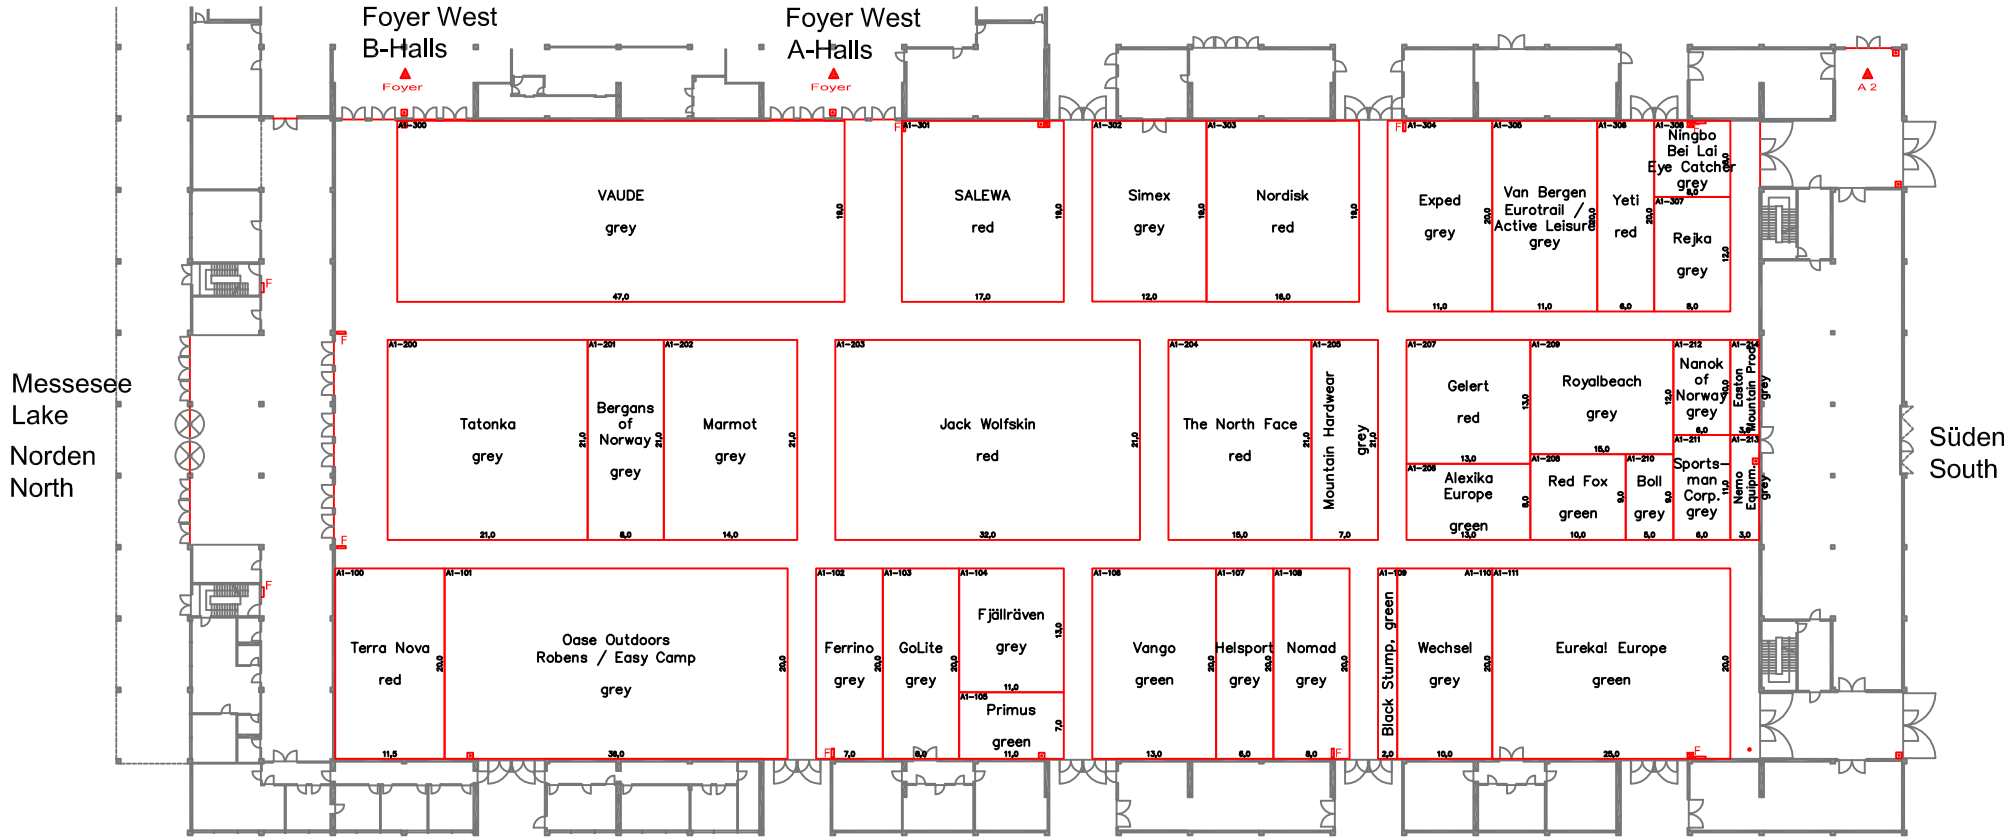

OutDoor 2010 - Tent City / Zeltstadt

Messese
Lake
Norden
North

Süden
South

West / Parking

Hallengröße 149,50 x 67,00 m
 Höhe 16,25 - 25,20 m
 F = Hydrant
 A = Brandmeldeanlage
 B = Hallentoröffner